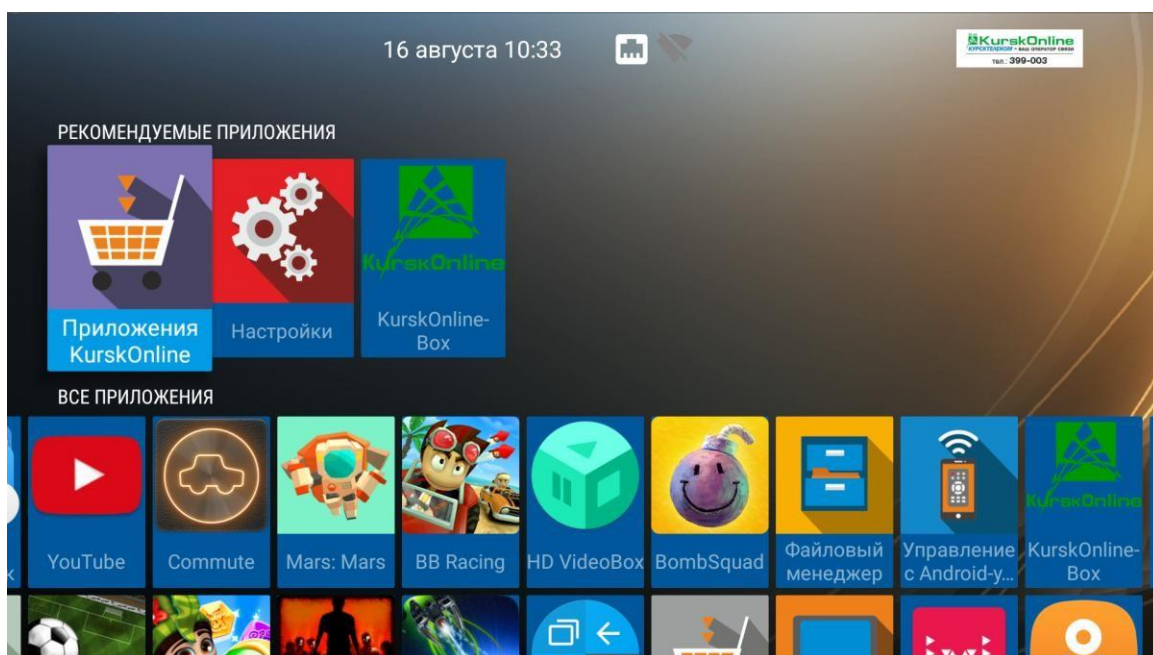

## Портал приставки ELTEX

Встроенный портал приставки – меню, в котором расположены различные сервисы. Android ТВ-приставка расширяет привычные возможности телевизора: позволяет играть в игры, следить за погодой, проверять почту, свободно общаться в социальных сетях, а также пользоваться различными приложениями, такими как «YouTube», «HD Video Box», «IVI» и др.

Например, в меню Цифровое ТВ доступно ключевое слово КАНАЛ. Для выбора телеканала Матч ТВ, нужно нажать и удерживать клавишу МИКРОФОН, сказать фразу «КАНАЛ МАТЧ ТВ», отпустить клавишу.