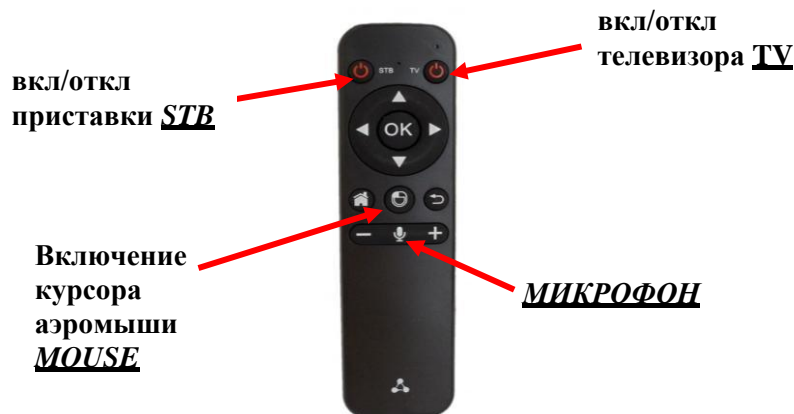

Голосовое управление и аэромышьⁱ

Bluetooth пульт позволяет управлять приставкой с помощью курсора аэромыши и голосовых команд.

Для включения курсора мыши необходимо нажать клавишу **MOUSE**. Для выхода из режима мыши необходимо нажать клавишу **ВВЕРХ** или **ВНИЗ**.

Bluetooth пульт позволяет выполнять действия на приставке с помощью голосовых команд. Для подачи голосовой команды на приставку необходимо нажать на пульте клавишу **МИКРОФОН** и, **удерживая ее, сказать Ключевое слово+команда, затем отпустить клавишу.**

Например, в меню Цифровое ТВ доступно ключевое слово КАНАЛ. Для выбора телеканала Матч ТВ, нужно нажать и удерживать клавишу МИКРОФОН, сказать фразу «КАНАЛ МАТЧ ТВ», отпустить клавишу.